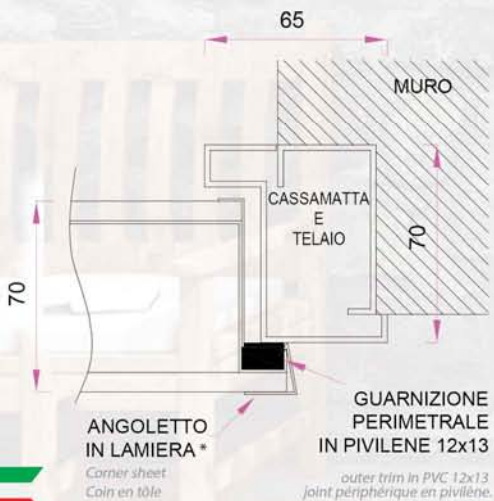

CON CONTROTELAIO LUCE 90x210 1 ANTA COMPLETO DI ACCESSORI E PANNELLI DI RIVESTIMENTO LISCI DECORATIVO NOCE SCURO.

COUNTER WITH LIGHT 90x210 1 DOOR COMPLETE ACCESSORIES AND
PANEL LINING SMOOTH DECORATIVE DARK WALNUT
COMPTEUR AVEC LUMIERE 90x210 1 PORTE ACCESSOIRES COMPLET
ET PAINNEAU DOUBLURE LISE NOYER FONCÉ DÉCORATIF

Apertura. opening ouvertures

_battente _shutter _battant

Pannelli di rivestimento. cladding panel panneau d'habillage

_siena
_firenze
_roma
_milano
_genova
_venezia
_mercantile
_pisa

vedi pagina 10 see page 10
voir page 10