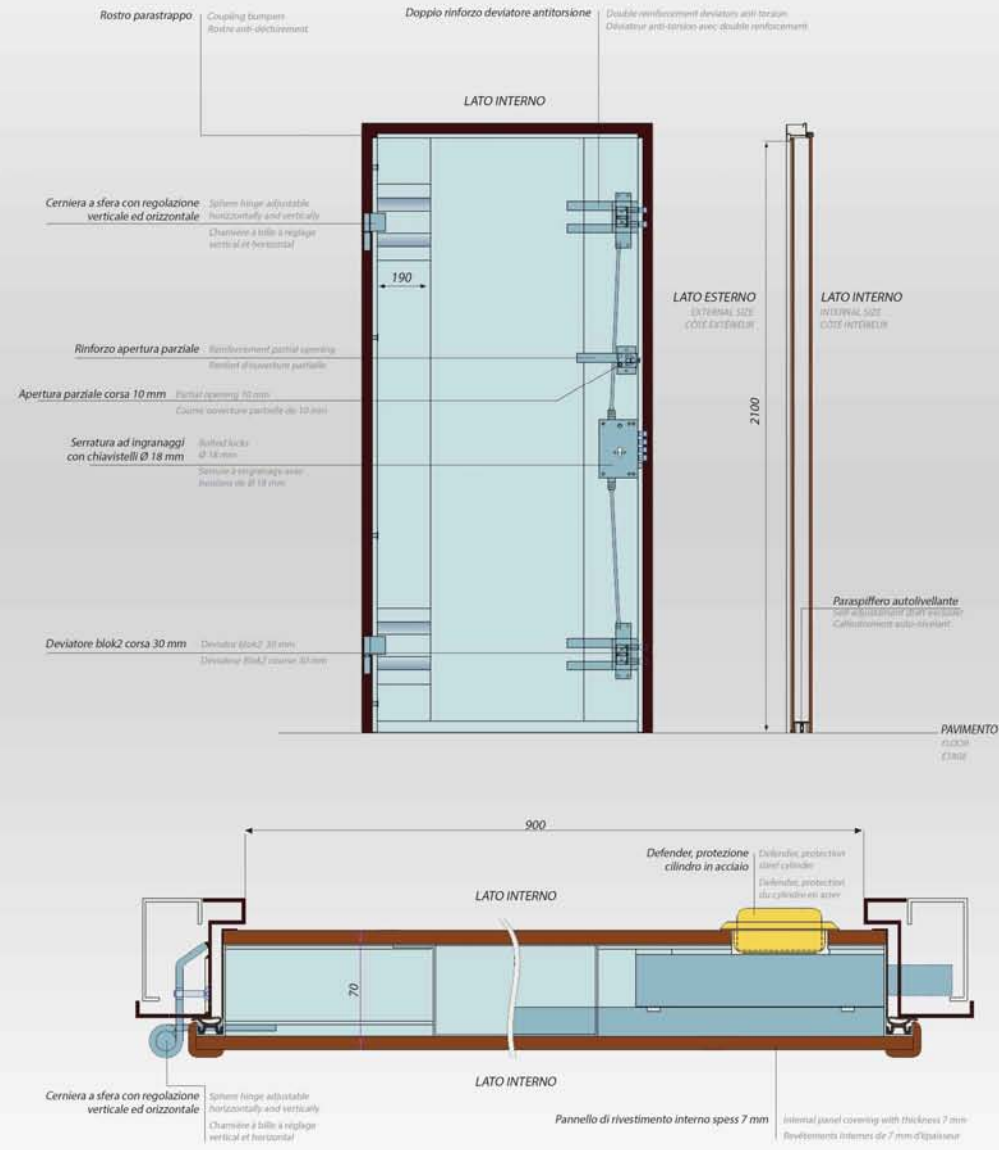

CON CONTROTELAIO LUCE 90x210 1 ANTA COMPLETO DI ACCESSORI E PANNELLI DI RIVESTIMENTO LISCI DECORATIVO NOCE SCURO.