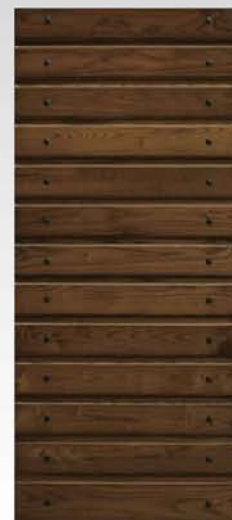

CON CONTROTELAIO LUCE 90x210 1 ANTA COMPLETO DI ACCESSORI E PANNELLI DI RIVESTIMENTO LISCI DECORATIVO NOCE SCURO.

COUNTER WITH LIGHT 90x210 1 DOOR COMPLETE ACCESSORIES AND
PANEL LINING SMOOTH DECORATIVE DARK WALNUT
COMPTEUR AVEC LUMIERE 90x210 1 PORTE ACCESSOIRES COMPLET
ET PAINNEAU DOUBLURE LISE NOYER FONCÉ DÉCORATIF

ROMA *model modèle*

Okoumé tinto noce Okoumé walnut tint
Okoumé couleur noyer

SIENA *model modèle*

Okoumé tinto noce Okoumé walnut tint
Okoumé couleur noyer

MERCANTILE *model modèle*

Okoumé tinto noce Okoumé walnut tint
Okoumé couleur noyer