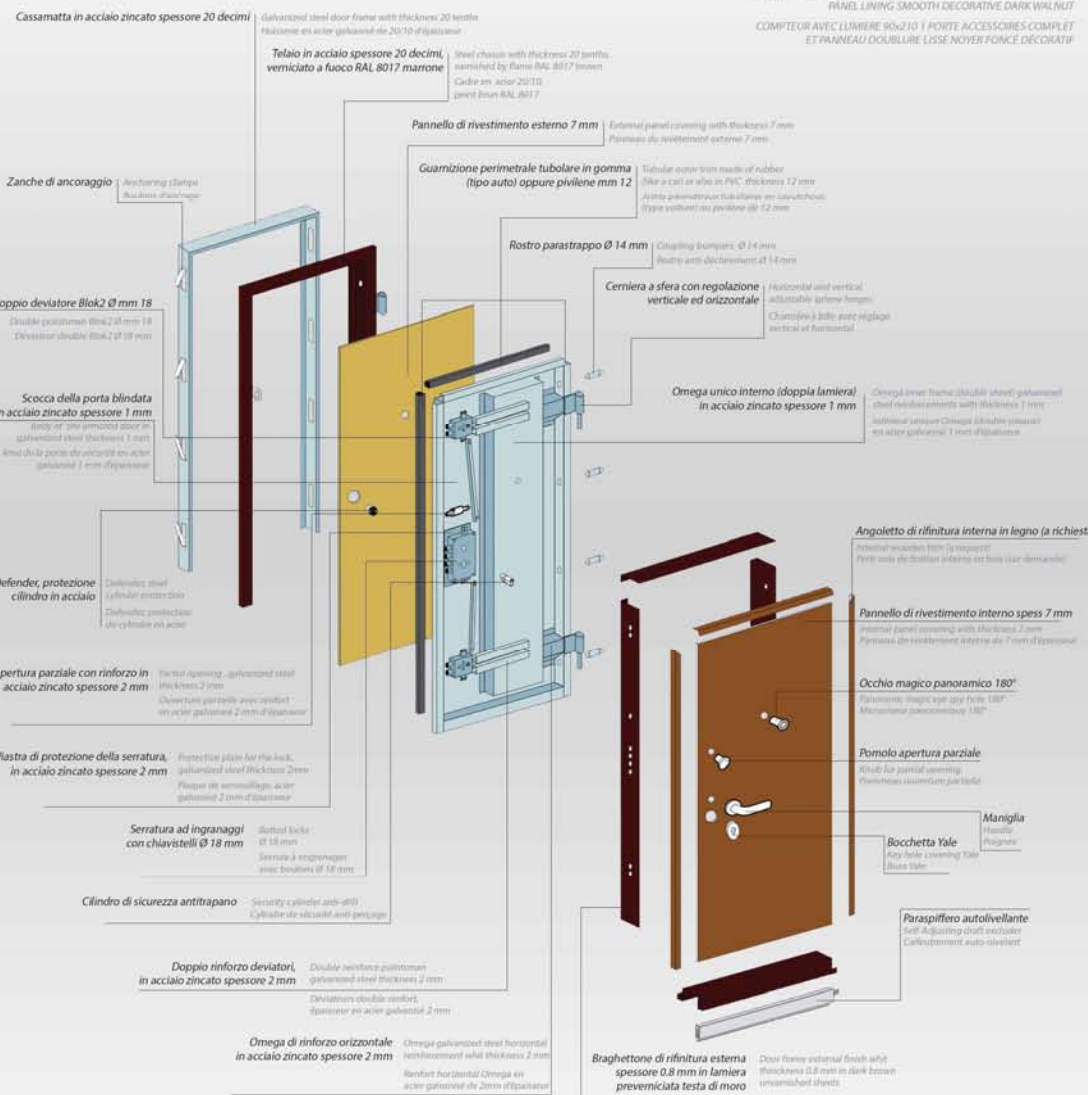

CON CONTROTELAIO LUCE 90x210 1 ANTA COMPLETO DI ACCESSORI E PANNELLI DI RIVESTIMENTO LISCI DECORATIVO NOCE SCURO.