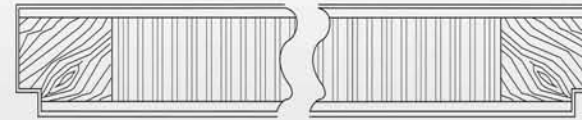

COLLEZIONE FILOMURO

COLLECTION COLLECTION

Anta tamburata con struttura portante in abete, alveolare a maglia stretta e copertine in MDF grezzo o rivestita con decorativo. Cerniera a scomparsa regolabili e serratura Patent magnetica.

Telaio a murare in metallo.

hollow-core door with frame in fir, honeycomb mesh narrow and covers MDF raw or covered with decorative. Hinges adjustable concealed and Magnetic Patent Lock. Frame to be walled metal.

Battant à âme creuse avec structure en sapin, en nid d'abeille à maille étroite et couverture MDF nu ou avec revêtement décoratif. Charnières cachées réglables et serrure Patent magnétique. Huissierie en métal.

.Caratteristiche dell'anta