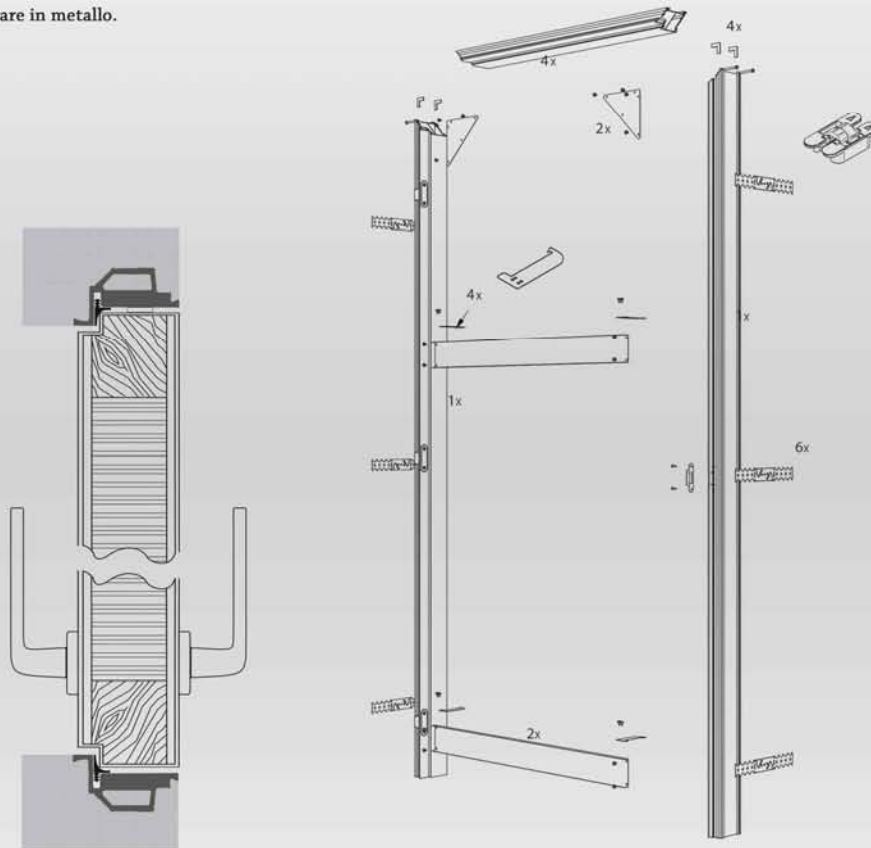

.Telaio a murare

Frame to wall
Huissierie

.Caratteristiche dell'anta

.Finiture

Finishing
Finition

pannello tamburato da 44mm

sandwich panel 44mm
panneau à âme creuse de 44mm